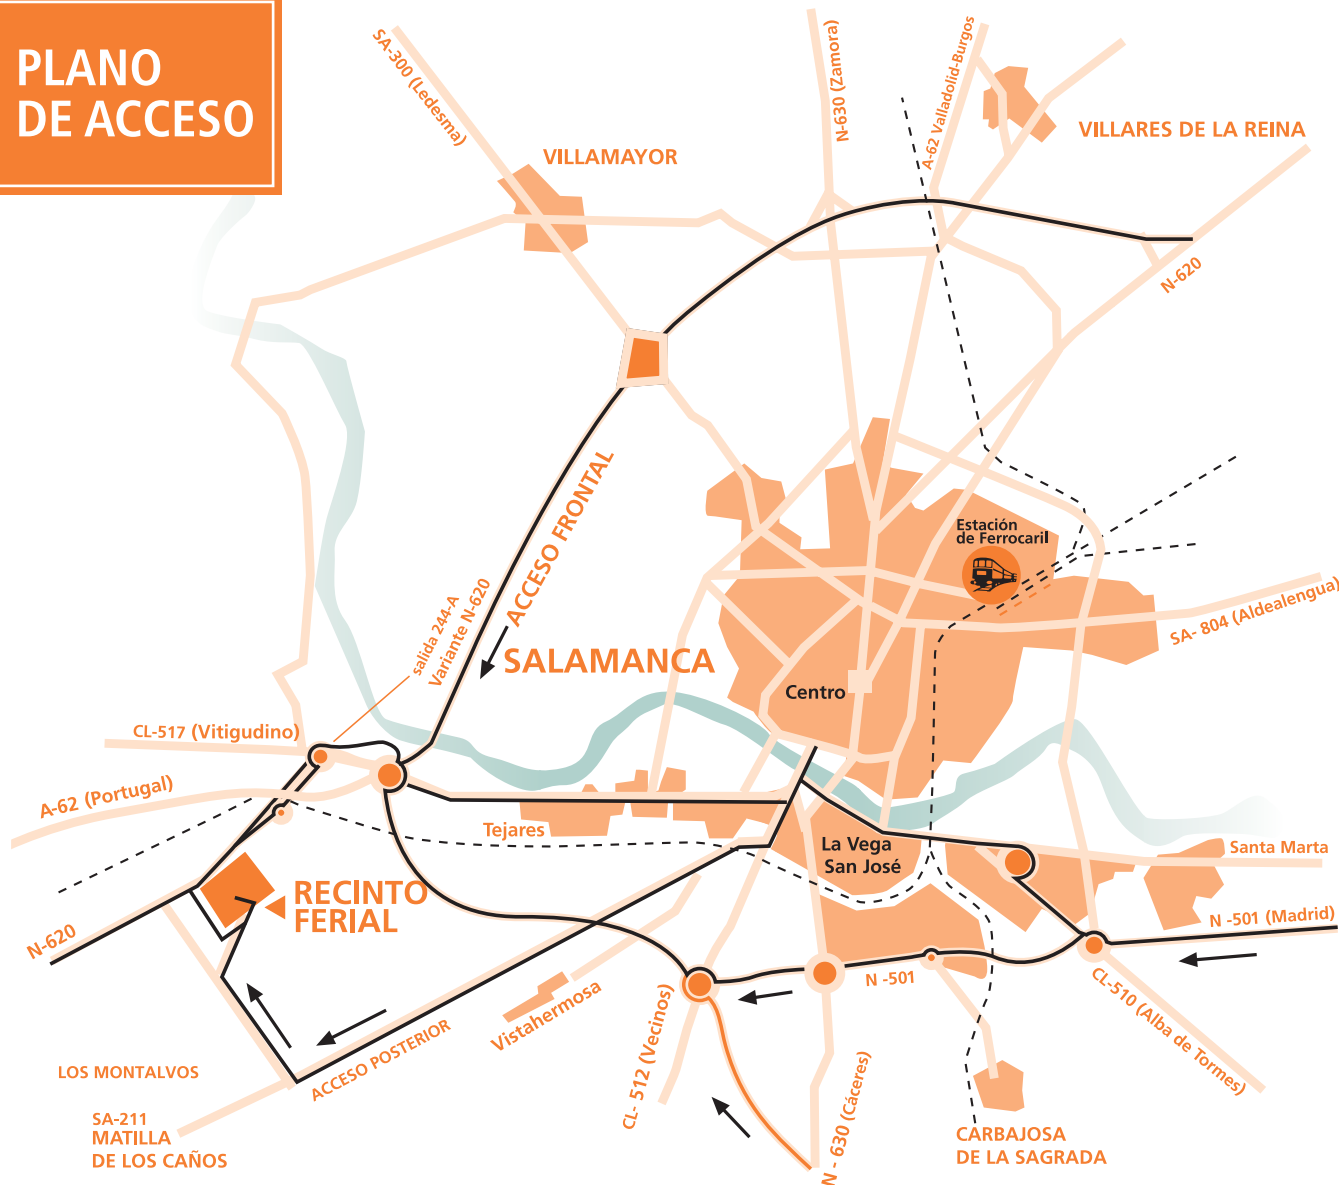

Feria de Salamanca

www.feriadesalamanca.com

Ctra. Ciudad Rodrigo km. 6,200
(Recinto Ferial) 37000 Salamanca
Tels. 923 27 83 23/25
Fax 923 27 83 24
feriadesalamanca@lasalina.es

Cómo llegar

PLANO DE ACCESO

TRANSPORTE PÚBLICO A LA FERIA DE SALAMANCA

Parada de Autobuses:

- Gran Vía (Antiguos Juzgados)
- Avenida de Italia (esquina Torres Villarroel)
- Avenida Portugal (esquina con carretera de Ledesma)
- Parking expositores (junto a la taquilla del Recinto Ferial)

Horario

SALAMANCA - FERIA DE SALAMANCA

Desde las 10:30 horas de la mañana, ininterrumpidamente, cada hora.
Salidas desde Salamanca hasta las 19:30h.

FERIA DE SALAMANCA - SALAMANCA

Desde las 11:30 horas de la mañana, ininterrumpidamente, cada hora.
Regreso desde el Recinto Ferial hasta las 21:30 h.